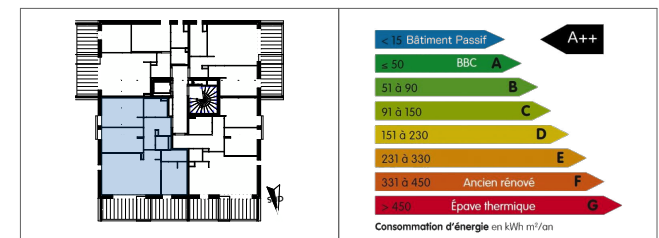

# CÉRÈS

SAINT-RAPHAËL • CÔTE D'AZUR

NIVEAU	TYPE	LOT
R+1	T4	N°102

Séjour / Cuisine	35,05
Chambre 1	13,63
Chambre 2	11,59
Chambre 3	9,51
SDB	4,69
SDE	3,56
WC	1,85
<b>TOTAL SHAB</b>	<b>79,88 m²</b>
Terrasse	20,73

**LÉGENDE**  
 F : fenêtre  
 PF : porte fenêtre  
 FSA : fenêtre sur allège

INDICE	
02	28/10/2020

Des modifications sont susceptibles d'être apportées à ce plan en fonction des nécessités techniques de la réalisation, tant en ce qui concerne les dimensions libres, que l'équipement. Les surfaces et hauteurs sous plafond indiquées sont approximatives. Les retombées, soffites, faux plafonds, ainsi que l'emplacement des équipements sanitaires ne sont pas tous figurés ou le sont à titre indicatif et sont susceptibles d'évoluer in situation, en nombres et en dimensions.