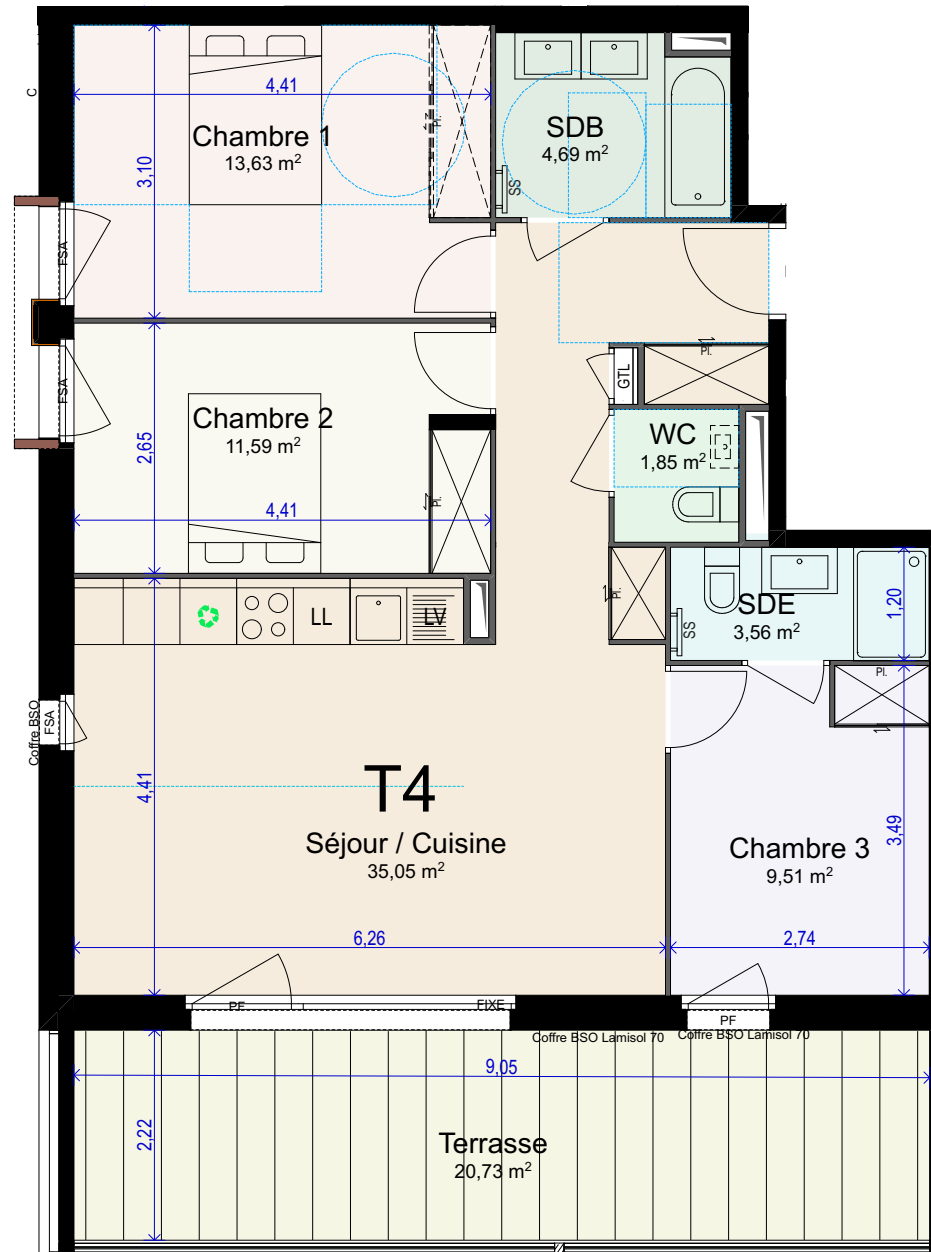

# CÉRÈS

SAINT-RAPHAËL • CÔTE D'AZUR

NIVEAU	TYPE	LOT
R+1	T4	N°102

Séjour / Cuisine	35,05
Chambre 1	13,63
Chambre 2	11,59
Chambre 3	9,51
SDB	4,69
SDE	3,56
WC	1,85
<b>TOTAL SHAB</b>	<b>79,88 m²</b>
Terrasse	20,73

**LÉGENDE**  
 F : fenêtre  
 PF : porte fenêtre  
 FSA : fenêtre sur allège

INDICE	
02	28/10/2020

Des modifications sont susceptibles d'être apportées à ce plan en fonction des nécessités techniques de la réalisation, tant en ce qui concerne les dimensions libres, que l'équipement. Les surfaces et hauteurs sous plafond indiquées sont approximatives. Les retombées, soffites, faux plafonds, ainsi que l'emplacement des équipements sanitaires ne sont pas tous figurés ou le sont à titre indicatif et sont susceptibles d'évoluer in situation, en nombres et en dimensions.