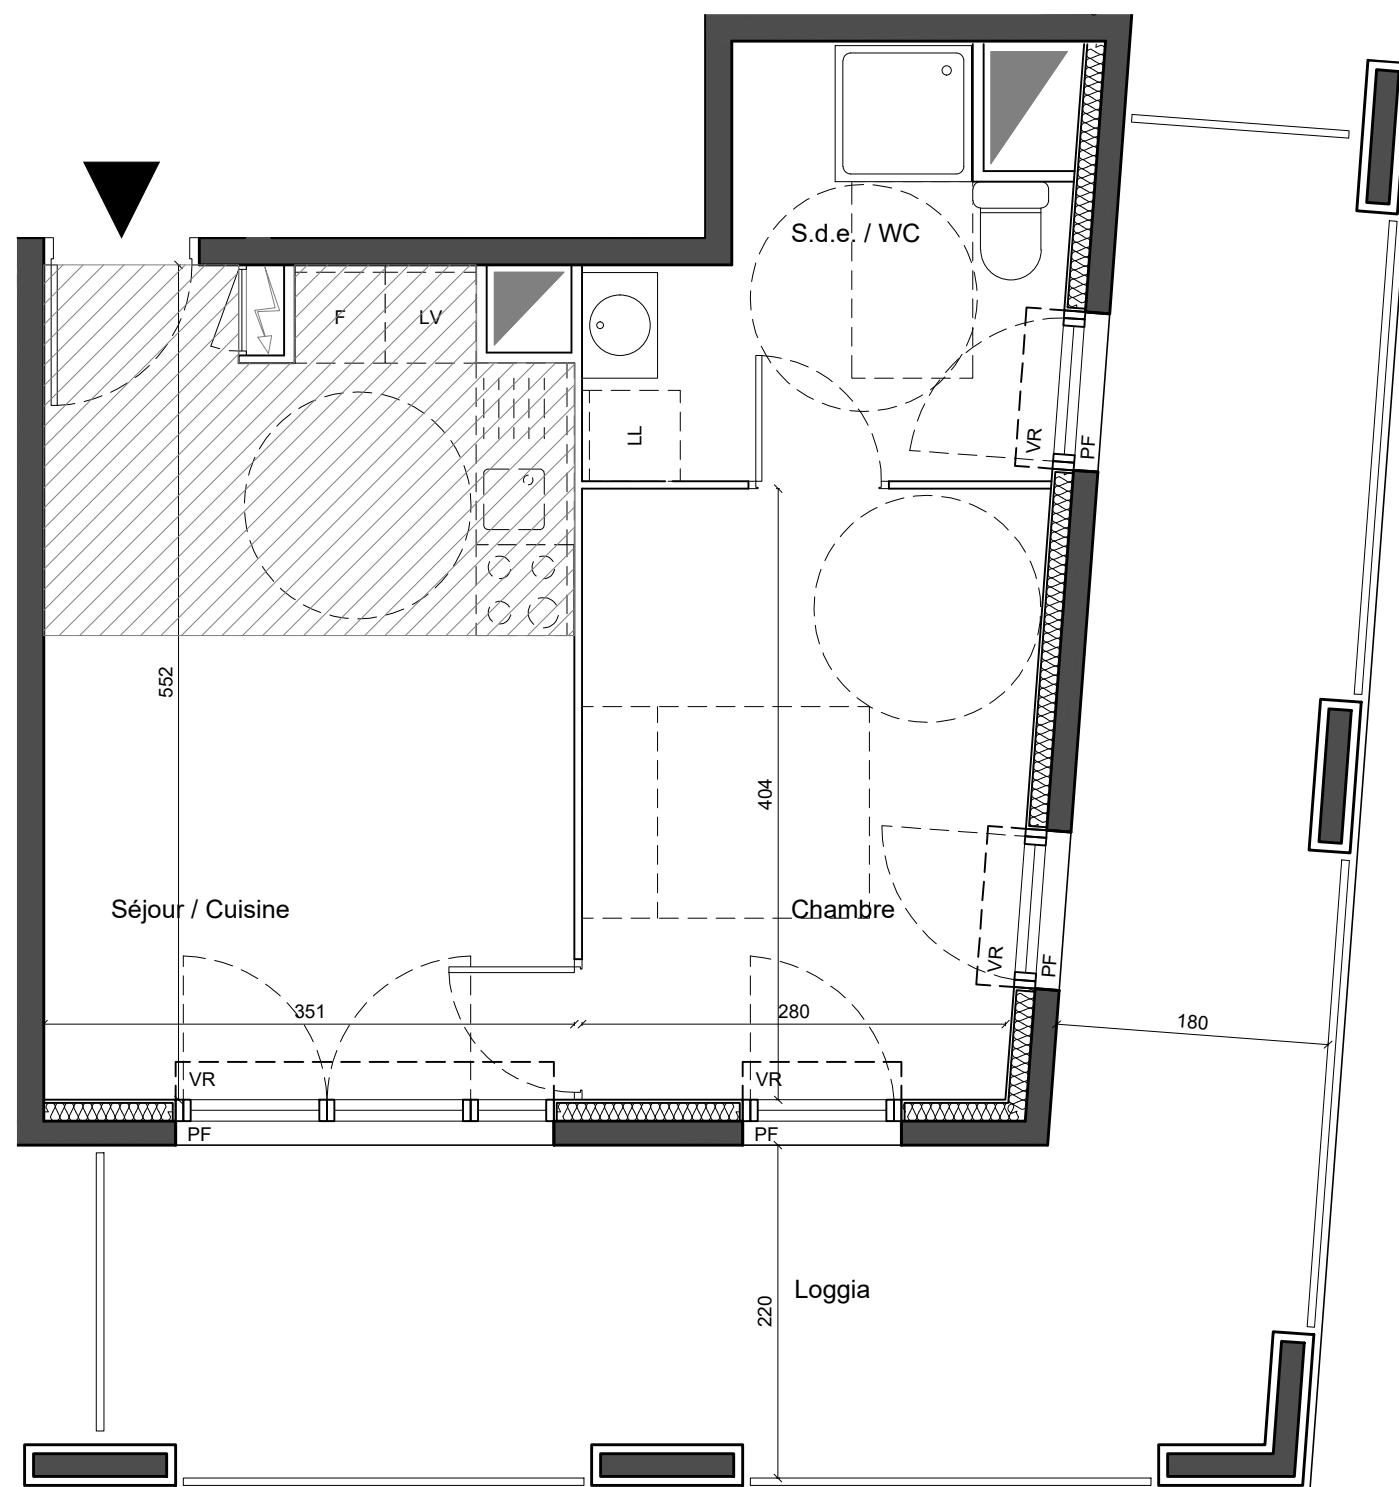

PLAN DE REPERAGE

LEGENDE

- Coffre de volet roulant
- Gaine technique : (Chute EU, VMC ...)
- Tableau électrique

Réglementation pour les personnes à mobilité réduite :

SEJOUR / CUISINE	18.7 m ²
CHAMBRE	11.9 m ²
S.D.E. / WC	7.2 m ²
SURFACE HABITABLE	37.8 m²
LOGGIA	27 m ²
SURFACE ANNEXE	27 m²

S A M E

PLAN DE VENTE

25 04 2019

INDICE A