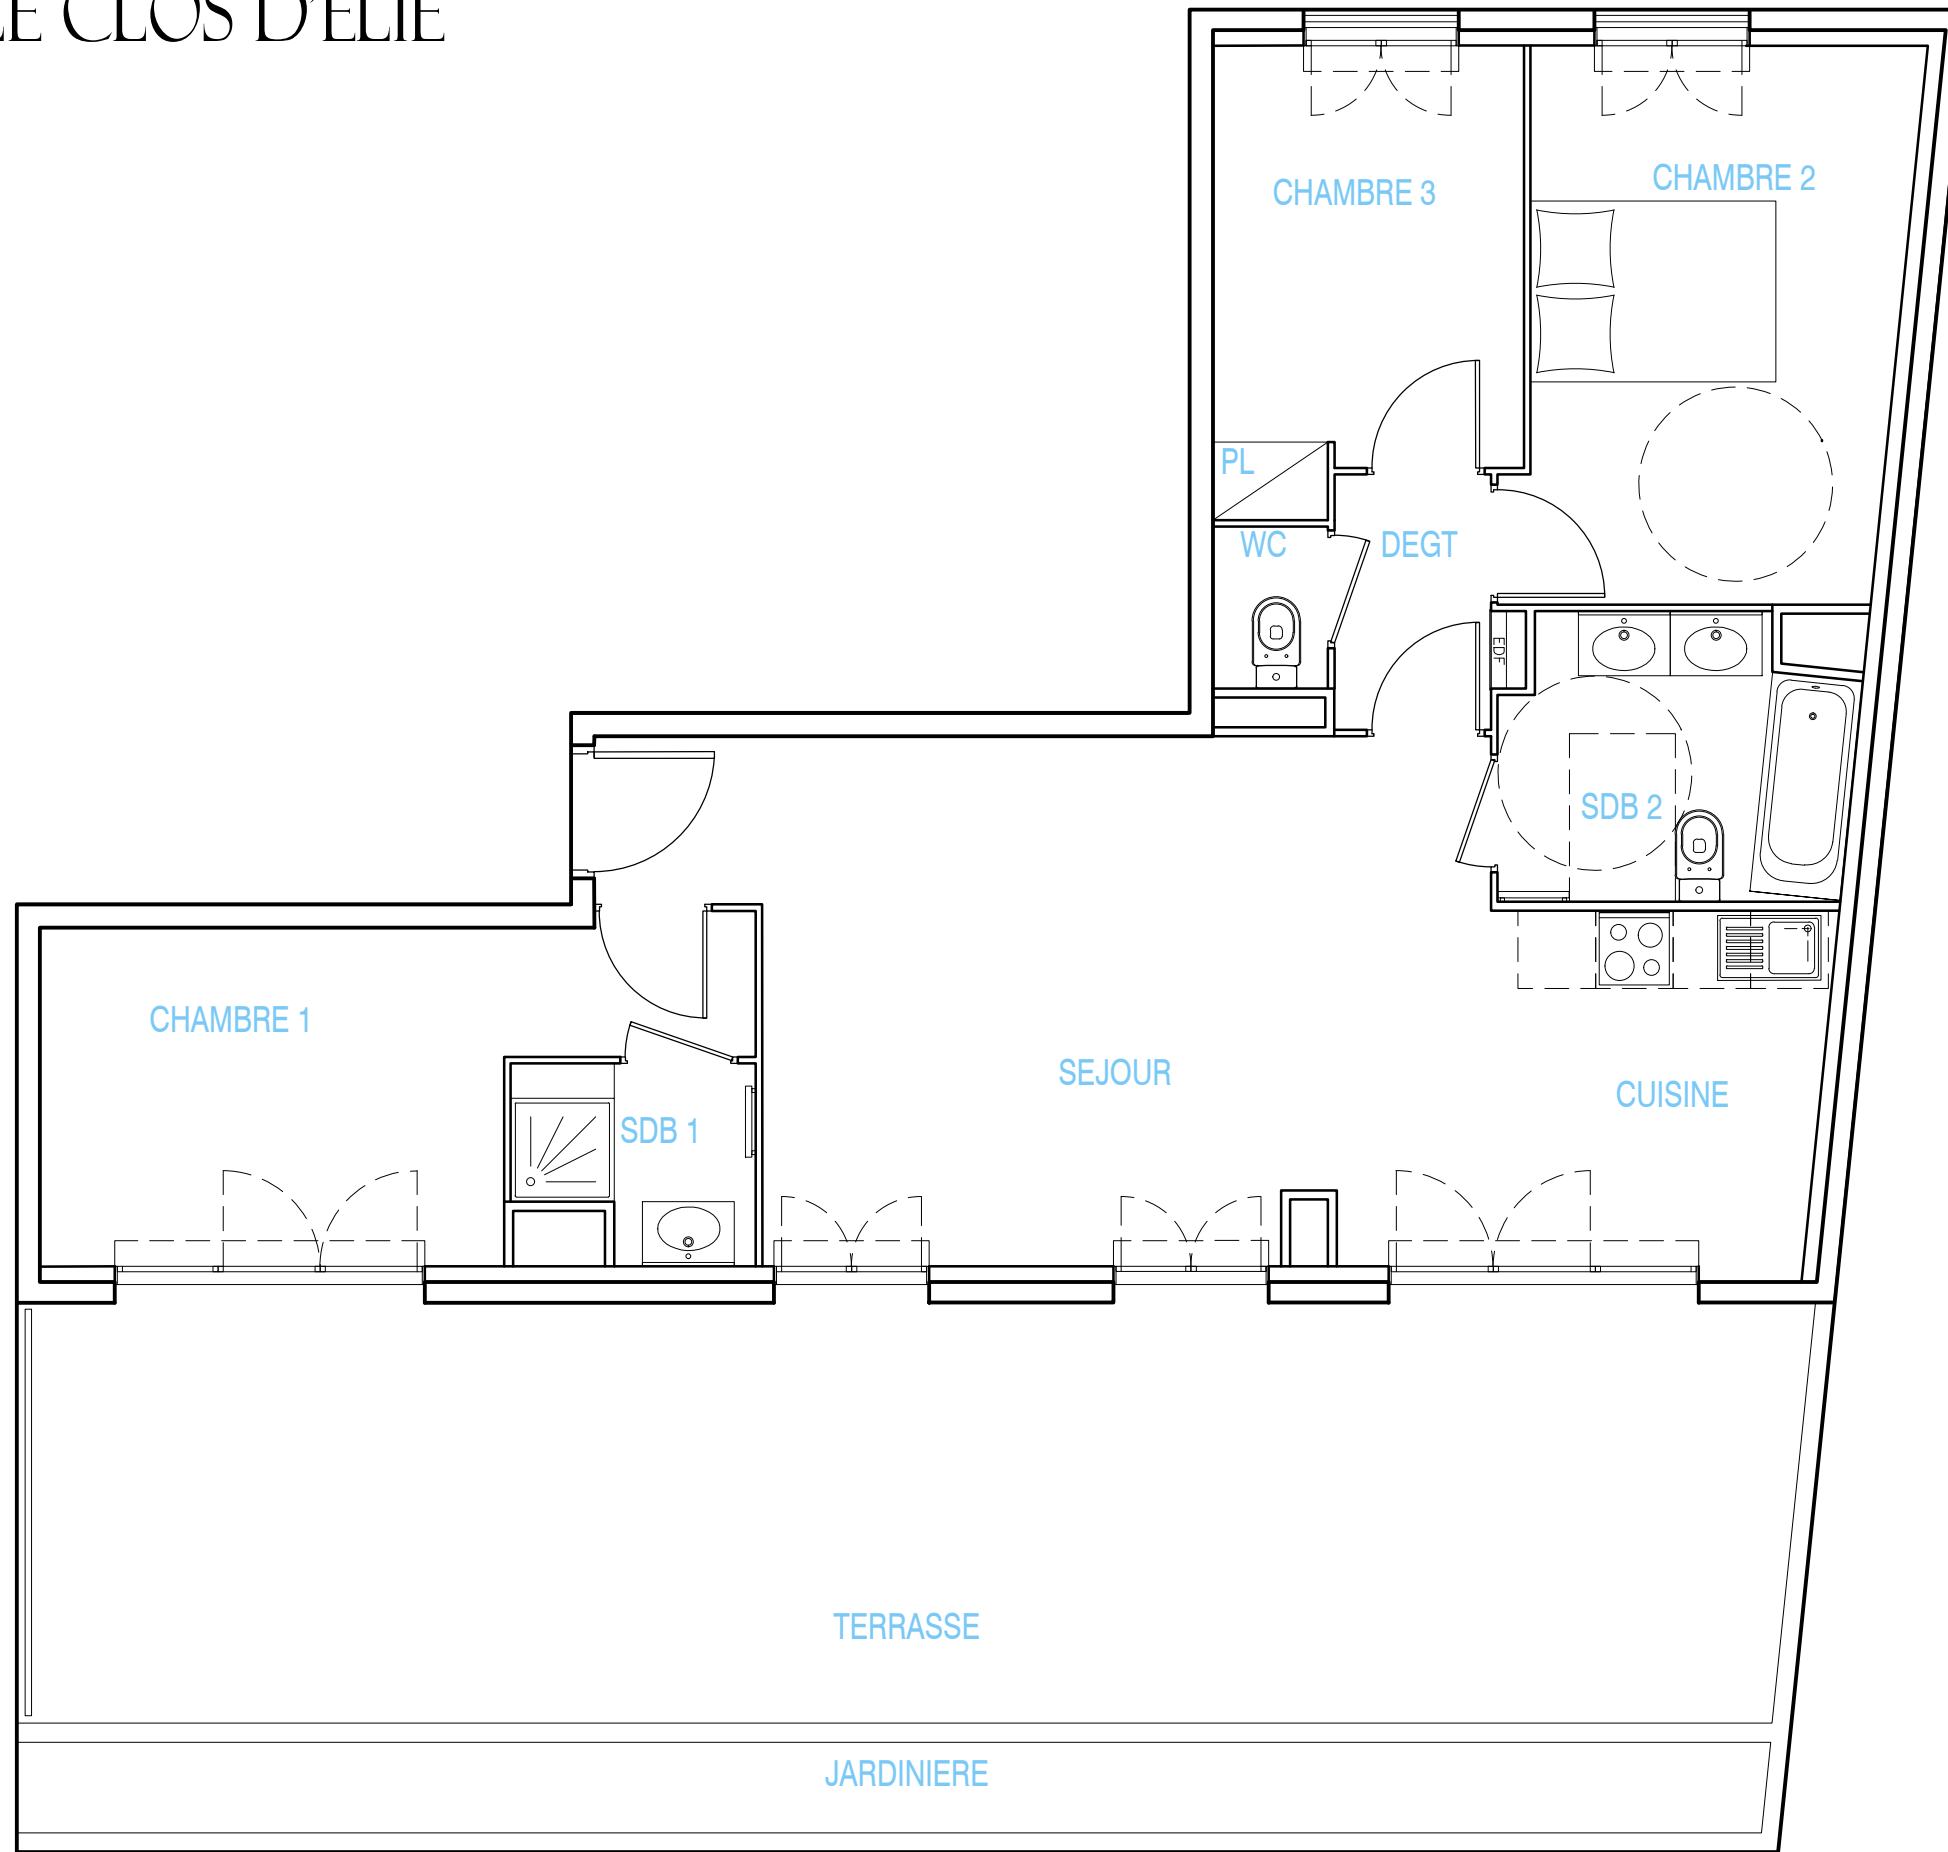

LE CLOS D'ELIE

944

1461

APPARTEMENT

T4

BATIMENT	B
N°	38
NIVEAU	R+4
SEJOUR / CUISINE	31.57 M2
DEGT	2.39 M2
SDB 2 + WC	5.67 M2
WC	1.11 M2
CHAMBRE 1	11.52 M2
SDB 1	2.58 M2
CHAMBRE 2	12.58 M2
CHAMBRE 3 + PL	8.20 M2
SURFACE HABITABLE	75.62 M2
TERRASSE	44.09 M2
SURFACE TOTALE	119.71 M2