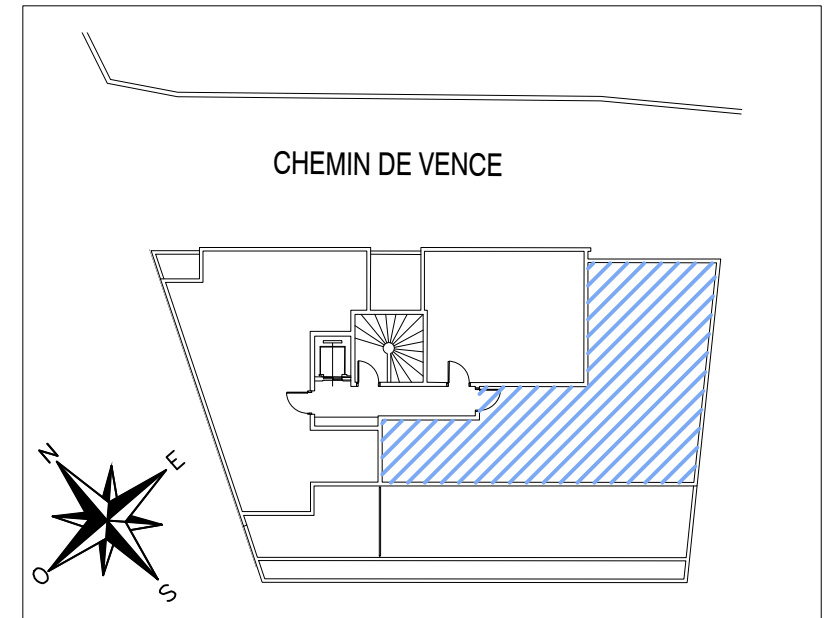

LE CLOS D'ELIE

944

1461

APPARTEMENT

T4

BATIMENT	B
N°	38
NIVEAU	R+4
SEJOUR / CUISINE	31.57 M2
DEGT	2.39 M2
SDB 2 + WC	5.67 M2
WC	1.11 M2
CHAMBRE 1	11.52 M2
SDB 1	2.58 M2
CHAMBRE 2	12.58 M2
CHAMBRE 3 + PL	8.20 M2
SURFACE HABITABLE	75.62 M2
TERRASSE	44.09 M2
SURFACE TOTALE	119.71 M2