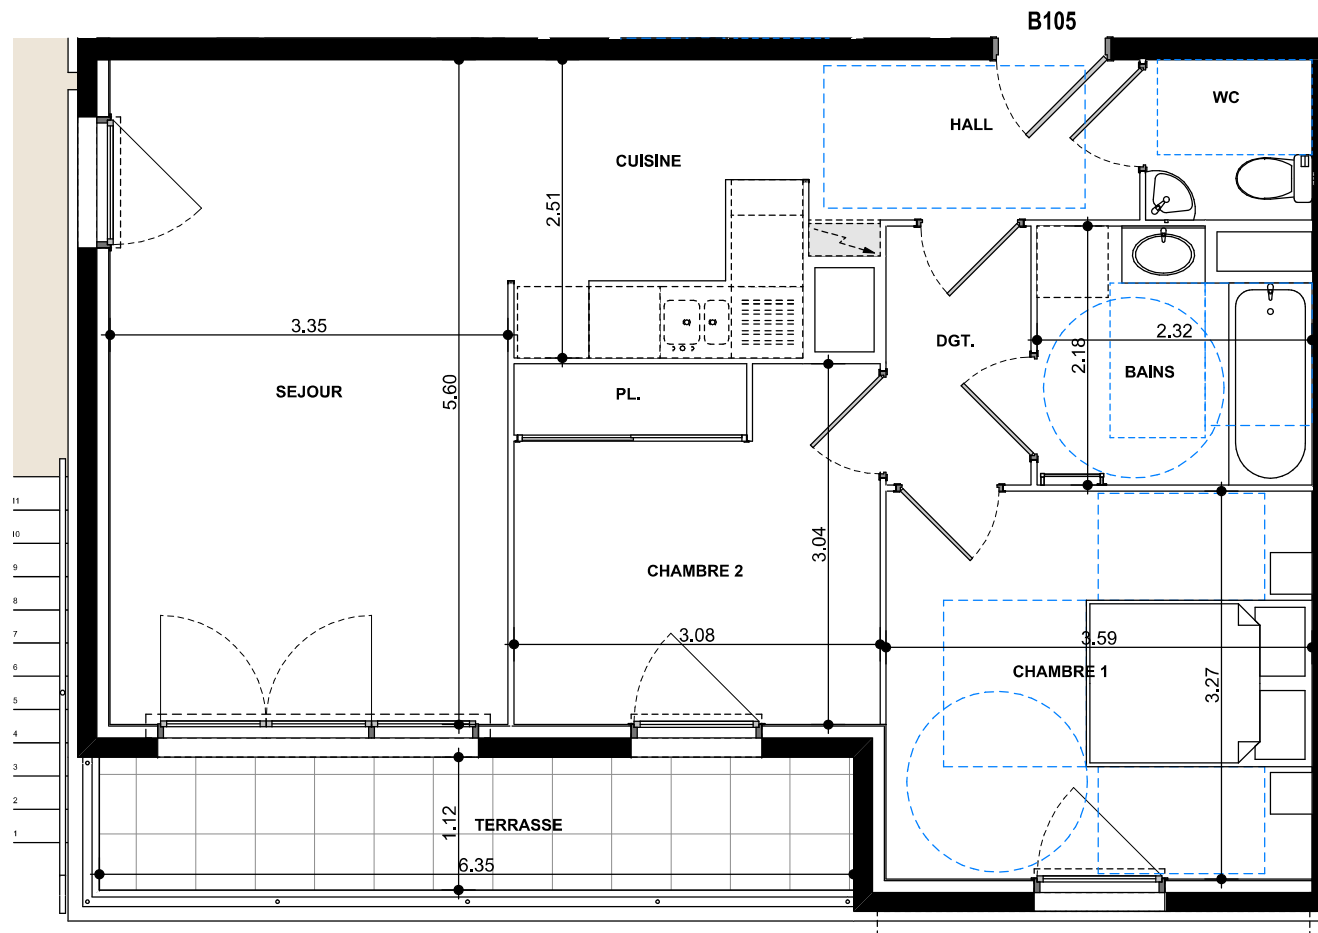

Les Terrasses du Château

CAGNES-SUR-MER

LES TERRASSES DU CHÂTEAU
Avenue de verdun - 06800 CAGNES-SUR-MER

NIVEAU	R+1
TYPE	3 Pièces
LOT	B 105

HALL	3.80m²
SEJOUR	18.60m²
CUISINE	6.10m²
DGT.	2.60m²
CHAMBRE 1	11.60m²
CHAMBRE 2	9.20m²
BAINS	4.60m²
WC	1.90m²
TOTAL HABITABLE	58.40m²
TERRASSE	7.10m²
	7.10m²

17 novembre 2017