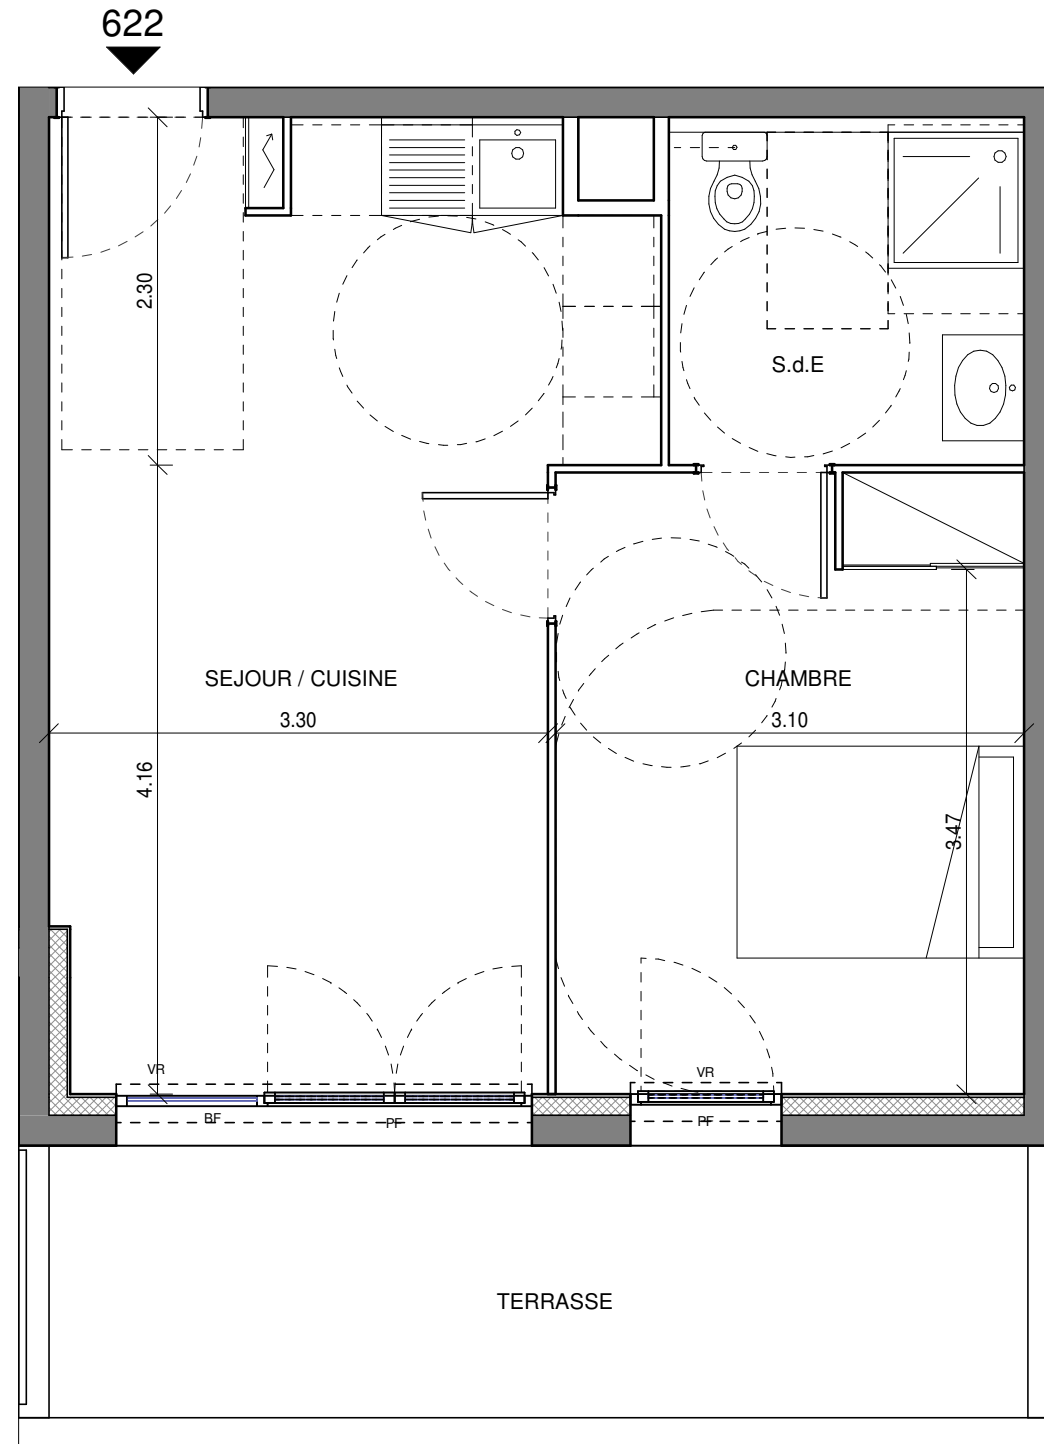

Appartement 622 - T2

Niveau 6

Détail des surfaces

SEJOUR / CUISINE	22.29 m ²
CHAMBRE	12.71 m ²
S.d.E	5.41 m ²
Surf. habitable	40.41 m ²

TERRASSE	11.65 m ²
Surf. extérieure	11.65 m ²

Boulevard René Cassin

Jardin

Echelle	0 0.5 1	Date	14/11/18	Indice	0
---------	---------	------	----------	--------	---

NOTA: Document non-contractuel. Les surfaces pièces par pièces sont données à titre indicatif, des variations peuvent intervenir en fonction des impératifs techniques de la réalisation et ceux liés à la réglementation thermique et acoustique. Les faux-plafonds ainsi que l'équipement en pointillés sont figurés à titre indicatif.