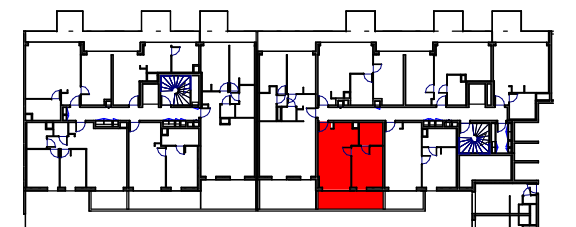

Appartement 622 - T2

Niveau 6

Détail des surfaces

SEJOUR / CUISINE	22.29 m ²
CHAMBRE	12.71 m ²
S.d.E	5.41 m ²
Surf. habitable	40.41 m ²

TERRASSE	11.65 m ²
Surf. extérieure	11.65 m ²

Boulevard René Cassin

Jardin

Echelle	0 0.5 1	Date	14/11/18	Indice	0
---------	---------	------	----------	--------	---

NOTA: Document non-contractuel. Les surfaces pièces par pièces sont données à titre indicatif, des variations peuvent intervenir en fonction des impératifs techniques de la réalisation et ceux liés à la réglementation thermique et acoustique. Les faux-plafonds ainsi que l'équipement en pointillés sont figurés à titre indicatif.