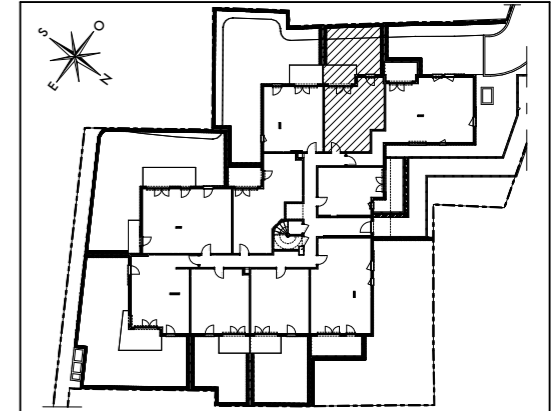

L'ECRIN

812, AVENUE PIERRE SAUVAIGO
06700 SAINT-LAURENT-DU-VAR

Appartement de 2 pièces
n° 002 au Rez de jardin

SEJOUR / CUISINE	23,25 m ²
CHAMBRE	11,45 m ²
SALLE D'EAU	4,20 m ²
WC	2,10 m ²
SURFACE TOTALE HABITABLE	41,00 m²
TERRASSE	6,90 m ²
JARDIN PRIVATIF	25,00 m ²
SURFACE TOTALE PRIVATIVE	72,90 m²

N° 002

SANS ECHELLE

LEGENDE

EMPLACEMENTS ELEMENTS DE CUISINE :			
LL	LAVE-LINGE	CUI	BLOC CUISSON
LV	LAVE-VAISSELLE	F	REFRIGERATEUR
TRI	TRI SELECTIF	LC	LINEAIRE COMPLEMENT.
AV	ALLEGE VITREE	ETEL	ESPACE TECHNIQUE ELECTRIQUE DU LOGT.
VR	VOLET ROULANT		
GC	GARDE-CORPS		