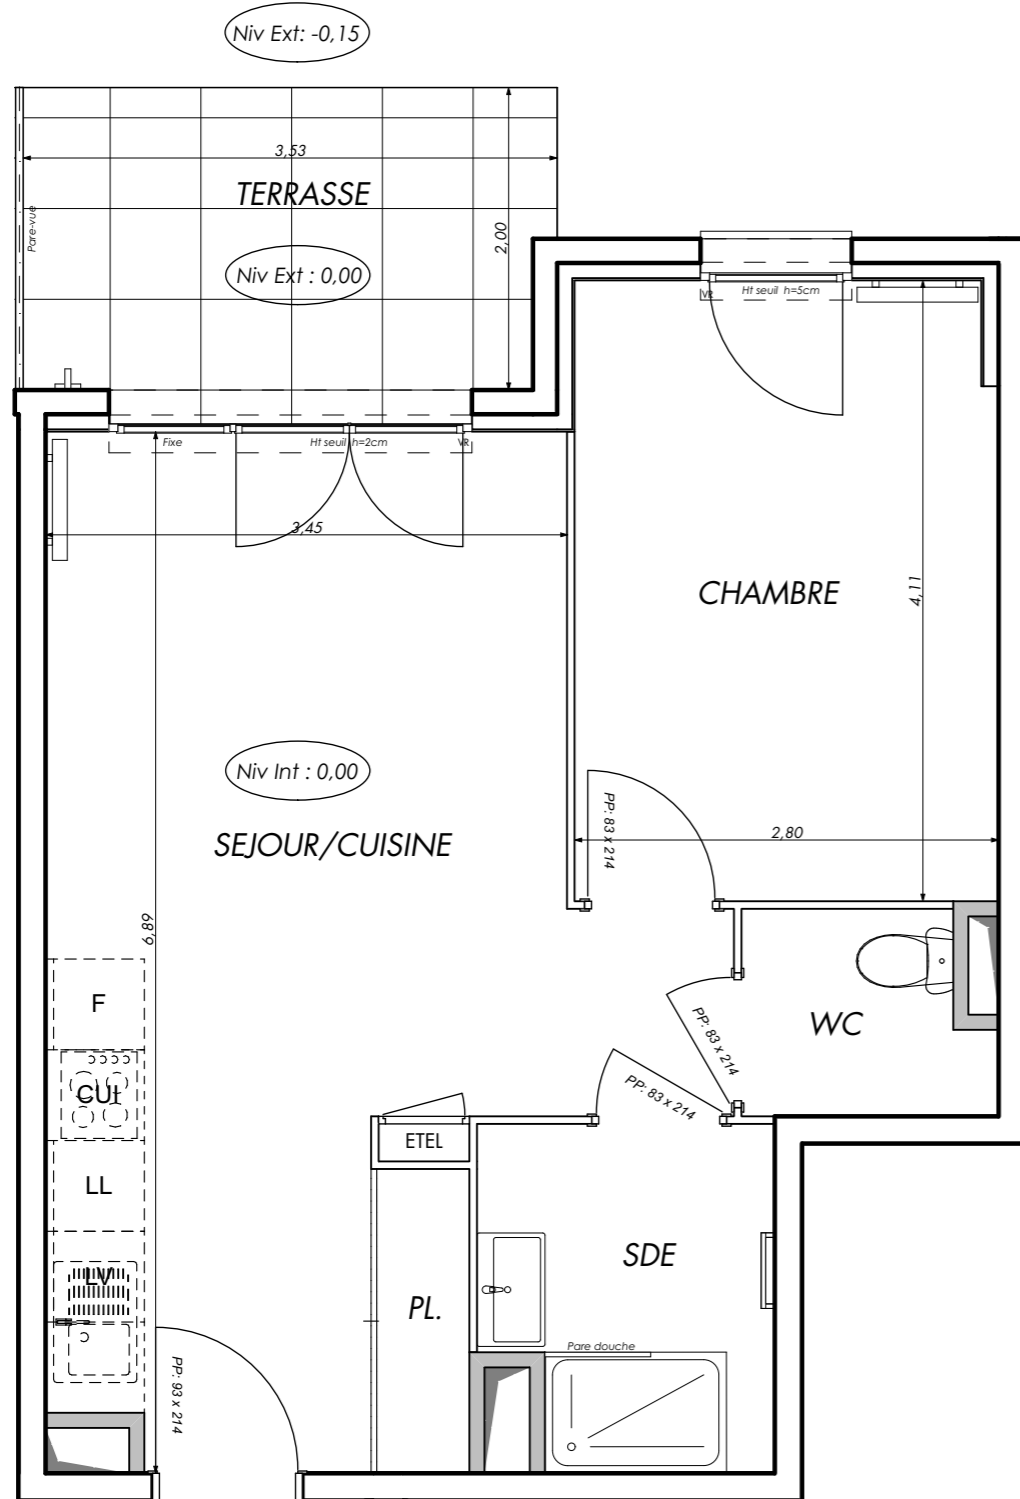

L'ECRIN

812, AVENUE PIERRE SAUVAIGO
06700 SAINT-LAURENT-DU-VAR

Appartement de 2 pièces
n° 002 au Rez de jardin

SEJOUR / CUISINE	23,25 m ²
CHAMBRE	11,45 m ²
SALLE D'EAU	4,20 m ²
WC	2,10 m ²
SURFACE TOTALE HABITABLE	41,00 m²
TERRASSE	6,90 m ²
JARDIN PRIVATIF	25,00 m ²
SURFACE TOTALE PRIVATIVE	72,90 m²

N° 002

SANS ECHELLE

LEGENDE

EMPLACEMENTS ELEMENTS DE CUISINE :			
LL	LAVE-LINGE	CUI	BLOC CUISSON
LV	LAVE-VAISSELLE	F	REFRIGERATEUR
TRI	TRI SELECTIF	LC	LINEAIRE COMPLEMENT.
AV	ALLEGE VITREE	ETEL	ESPACE TECHNIQUE ELECTRIQUE DU LOGT.
VR	VOLET ROULANT		
GC	GARDE-CORPS		

	FAUX-PLAFOND OU SOFFITE		RADIATEUR
	RETOMBEE DE POUTRE		SECHE-SERV.

Hauteur sous plafond des pièces principales sauf mention particulière : 2.50 m

Echelle		Date	24/05/2020	Indice : 0
---------	--	------	------------	------------