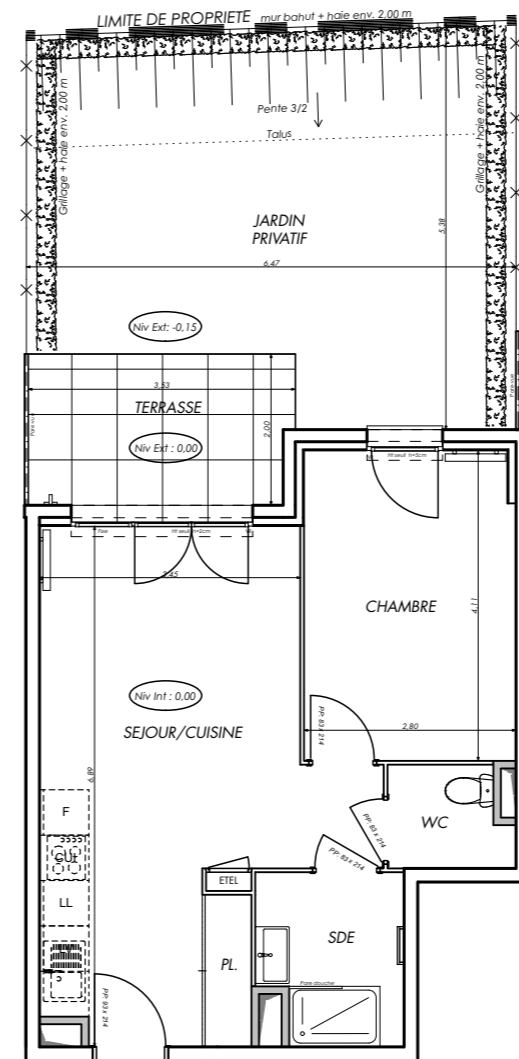

L'ECRIN

812, AVENUE PIERRE SAUVAIGO
06700 SAINT-LAURENT-DU-VAR

Appartement de 2 pièces
n° 002 au Rez de jardin

SEJOUR / CUISINE	23,25 m ²
CHAMBRE	11,45 m ²
SALLE D'EAU	4,20 m ²
WC	2,10 m ²
SURFACE TOTALE HABITABLE	41,00 m²
TERRASSE	6,90 m ²
JARDIN PRIVATIF	25,00 m ²
SURFACE TOTALE PRIVATIVE	72,90 m²

N° 002

SANS ECHELLE

LEGENDE

EMPLACEMENTS ELEMENTS DE CUISINE :			
LL	LAVE-LINGE	CUI	BLOC CUISSON
LV	LAVE-VAISSELLE	F	REFRIGERATEUR
TRI	TRI SELECTIF	LC	LINEAIRE COMPLEMENT.
AV	ALLEGE VITREE	ETEL	ESPACE TECHNIQUE ELECTRIQUE DU LOGT.
VR	VOLET ROULANT		
GC	GARDE-CORPS		

	FAUX-PLAFOND OU SOFFITE		RADIATEUR
	RETOMBEE DE POUTRE		SECHE-SERV.

Hauteur sous plafond des pièces principales sauf mention particulière : 2.50 m

Echelle		Date	24/05/2020	Indice : 0
---------	--	------	------------	------------