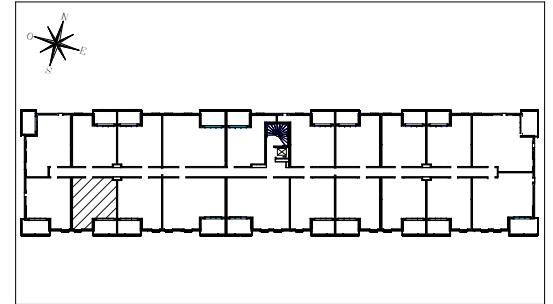

ESPRIT VILLAGE

Chemin de St Pierre
83170 BRIGNOLES

Appartement de 2 Pièces n° 214 au 2ème étage

SEJOUR/ CUISINE	22.42 m ²
CHAMBRE	12.29 m ²
SDE	5.14 m ²
SURFACE TOTALE HABITABLE	39.85 m²
BALCON	6.60 m ²
SURFACE TOTALE PRIVATIVE	46.45 m²

Hauteur sous plafond des pièces principales sauf mention particulière : 2.50 m

Echelle		Date	19/10/20	Indice : 0
---------	--	------	----------	------------