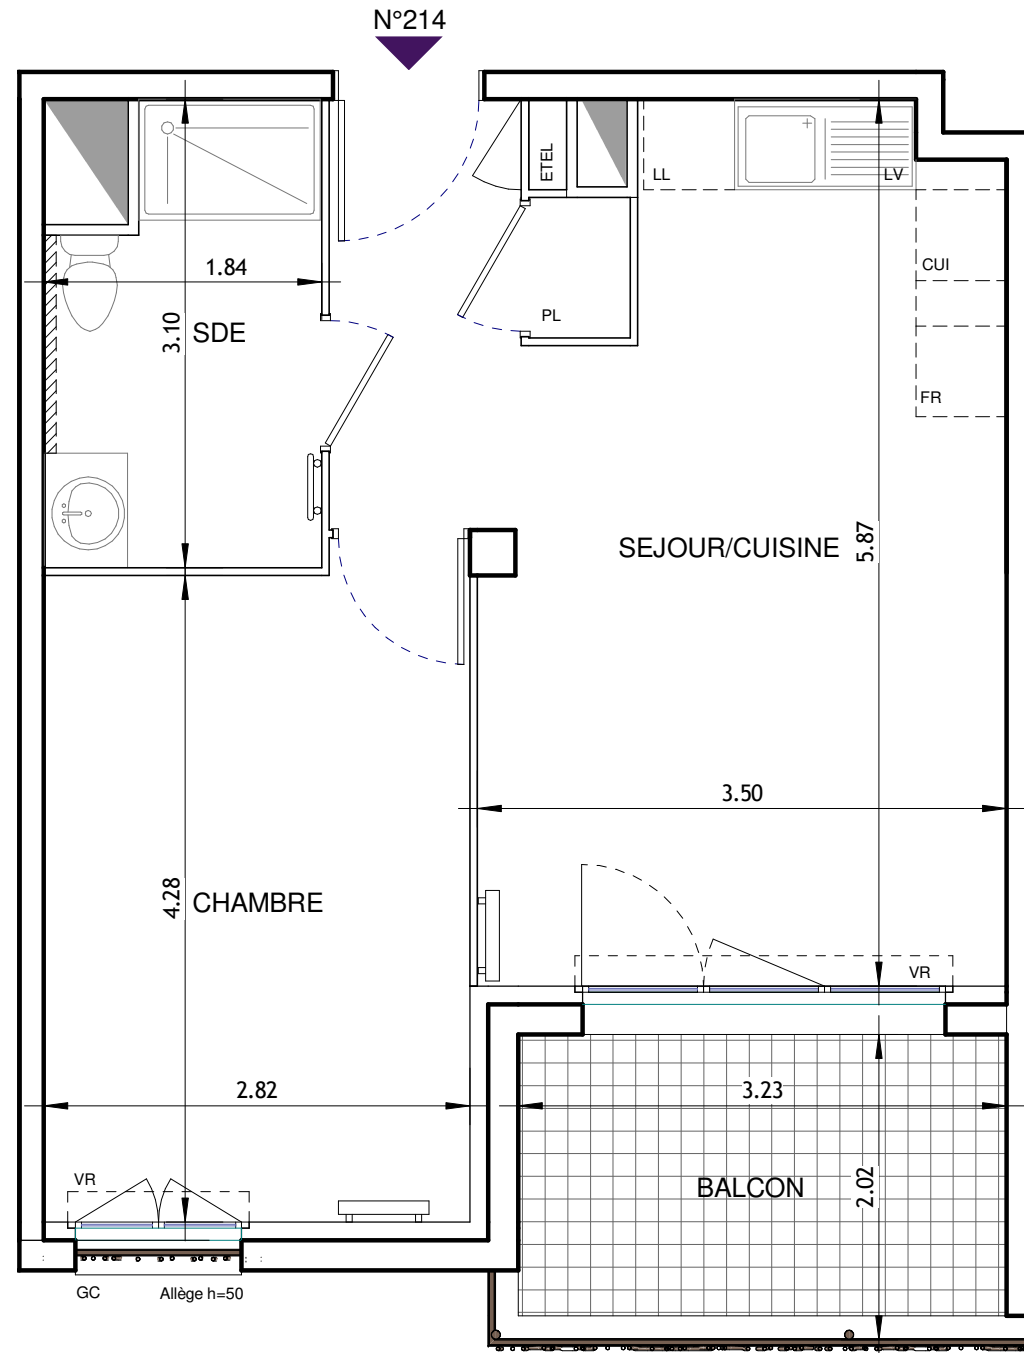

ESPRIT VILLAGE

Chemin de St Pierre
83170 BRIGNOLES

Appartement de 2 Pièces n° 214 au 2ème étage

SEJOUR/ CUISINE	22.42 m ²
CHAMBRE	12.29 m ²
SDE	5.14 m ²
SURFACE TOTALE HABITABLE	39.85 m²
BALCON	6.60 m ²
SURFACE TOTALE PRIVATIVE	46.45 m²

LEGENDE

EMPLACEMENTS ELEMENTS DE CUISINE :			
LL	LAVE-LINGE	CUI	BLOC CUISSON
LV	LAVE-VAISSELLE	F	REFRIGERATEUR
TRI	TRI SELECTIF	LC	LINEAIRE COMPLEMENT.
AV	ALLEGE VITREE	ETEL	ESPACE TECHNIQUE ELECTRIQUE DU LOGT.
VR	VOLET ROULANT		
GC	GARDE-CORPS		
	FAUX-PLAFOND OU SOFFITE		MASQUETTE
	RETOMBEE DE POUTRE		RADIATEUR
			SECHE-SERV.

Hauteur sous plafond des pièces principales sauf mention particulière : 2.50 m

Echelle		Date	19/10/20	Indice : 0
---------	--	------	----------	------------