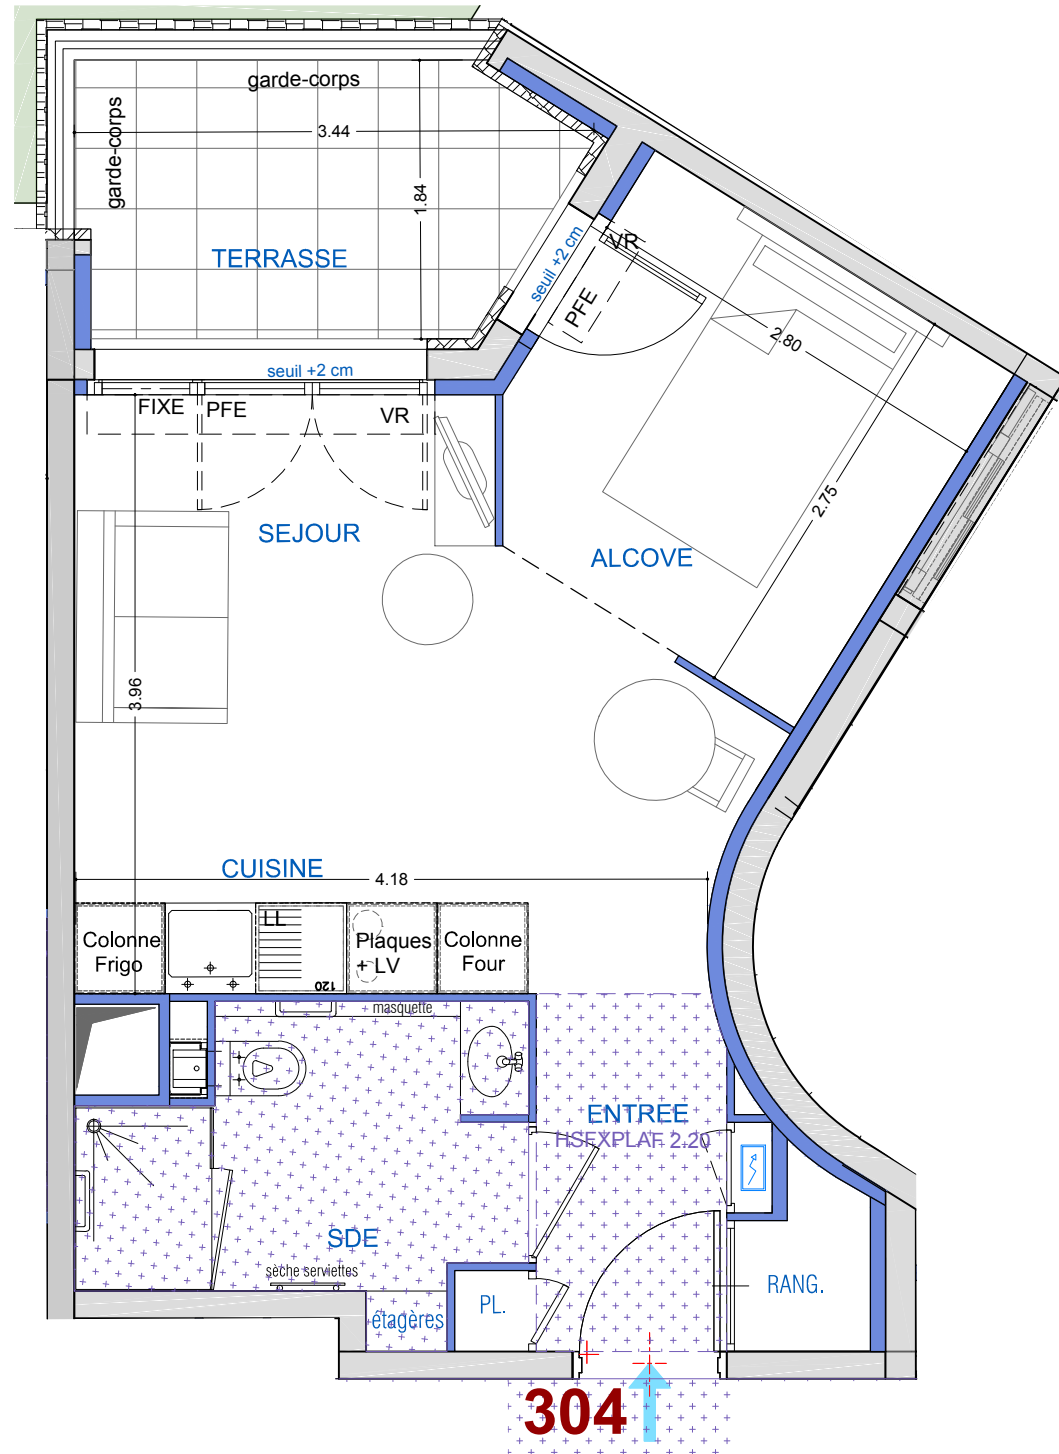

jardin collectif

1503 route des Dolines
Bâtiment « le Thélème »
06560 VALBONNE
Tél : 06.32.68.96.20

Coeur Mougins

Avenue de TOURNAMY
06250 MOUGINS

Studio Alcove n°304 au RDC

Studio Alcove	
n°304	
RDC	
SEJOUR / CUISINE	14.95 m ²
ENTREE	4.26 m ²
ALCOVE	7.49 m ²
SALLE D'EAU + WC	5.2 m ²
SURFACE TOTALE HABITABLE	31.9 m²
BALCON	5.71 m ²
SURFACE TOTALE PRIVATIVE	37.61 m²

LEGENDE

- TABLEAU ELECTRIQUE
- MASQUETTE
- FAUX PLAFONDS - SOFFITES
- LIMITE DE PROPRIETE
- CLOTURE
- POUTRE OU SOFFITE
- FE. FENETRE
- PFE. PORTE FENETRE
- FAV. FENETRE ALEGE VITREE
- VR. VOLET ROULANT
- LL. LAVE LINGE
- CUI. PLAQUE DE CUISSON
- R. REFRIGERATEUR
- LV. LAVE VAISSELLE
- F. FOUR

Hauteur sous-plafond des pièces principales sauf mention particulière : 2.50 m

Echelle		Date	Indice:
		15/06/2018	