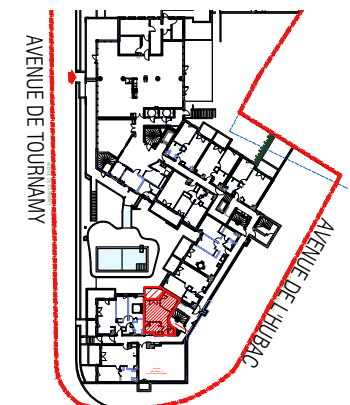

jardin collectif

1503 route des Dolines
Bâtiment « le Thélème »
06560 VALBONNE
Tél : 06.32.68.96.20

Coeur Mougins

Avenue de TOURNAMY
06250 MOUGINS

Studio Alcove n°304 au RDC

Studio Alcove	
n°304	
RDC	
SEJOUR / CUISINE	14.95 m ²
ENTREE	4.26 m ²
ALCOVE	7.49 m ²
SALLE D'EAU + WC	5.2 m ²
SURFACE TOTALE HABITABLE	31.9 m²
BALCON	5.71 m ²
SURFACE TOTALE PRIVATIVE	37.61 m²

LEGENDE

- TABLEAU ELECTRIQUE
- MASQUETTE
- FAUX PLAFONDS - SOFFITES
- LIMITE DE PROPRIETE
- CLOTURE
- POUTRE OU SOFFITE
- FE. FENETRE
- PFE. PORTE FENETRE
- FAV. FENETRE ALEGE VITREE
- VR. VOLET ROULANT
- LL. LAVE LINGE
- CUI. PLAQUE DE CUISSON
- R. REFRIGERATEUR
- LV. LAVE VAISSELLE
- F. FOUR