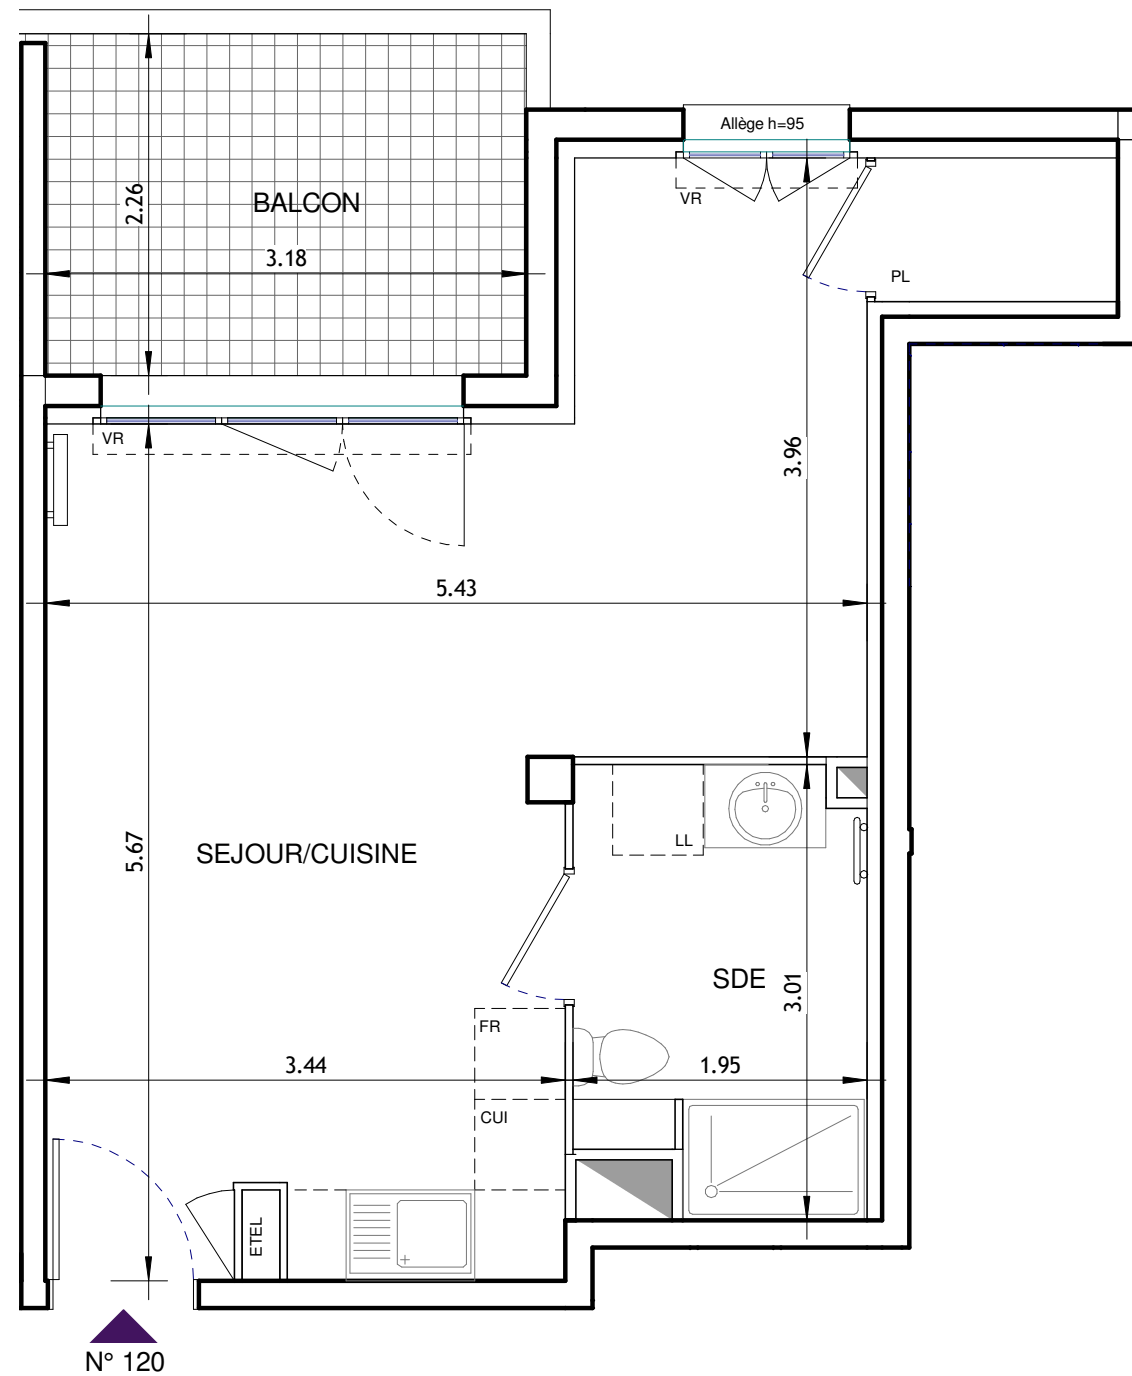

ESPRIT VILLAGE

Chemin de St Pierre
83170 BRIGNOLES

Appartement T1 bis
n° 120 au 1er étage

SEJOUR/ CUISINE	28.55 m ²
SDE	5.43 m ²
SURFACE TOTALE HABITABLE	33.98 m ²
BALCON	7.13 m ²
SURFACE TOTALE PRIVATIVE	41.11 m ²

N° 120

LEGENDE

EMPLACEMENTS ELEMENTS DE CUISINE :

LL	LAVE-LINGE	CUI	BLOC CUISSON
LV	LAVE-VAISSELLE	F	REFRIGERATEUR
TRI	TRI SELECTIF	LC	LINEAIRE COMPLEMENT.
AV	ALLEGE VITREE	EDEL	ESPACE TECHNIQUE ELECTRIQUE DU LOGT.
VR	VOLET ROULANT		
GC	GARDE-CORPS		

	FAUX-PLAFOND OU SOFFITE		MASQUETTE
	RETOMBEE DE POUTRE		RADIATEUR
			SECHE-SERV.

Hauteur sous plafond des pièces principales sauf mention particulière : 2.50 m

Echelle		Date	19/10/20	Indice : 0
---------	--	------	----------	------------