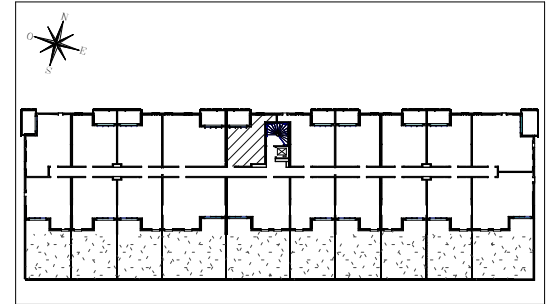

ESPRIT VILLAGE

Chemin de St Pierre
83170 BRIGNOLES

Appartement T1 bis
n° 120 au 1er étage

SEJOUR/ CUISINE	28.55 m ²
SDE	5.43 m ²
SURFACE TOTALE HABITABLE	33.98 m ²
BALCON	7.13 m ²
SURFACE TOTALE PRIVATIVE	41.11 m ²

N° 120

LEGENDE

EMPLACEMENTS ELEMENTS DE CUISINE :

LL	LAVE-LINGE	CUI	BLOC CUISSON
LV	LAVE-VAISSELLE	F	REFRIGERATEUR
TRI	TRI SELECTIF	LC	LINEAIRE COMPLEMENT.
AV	ALLEGE VITREE	EDEL	ESPACE TECHNIQUE ELECTRIQUE DU LOGT.
VR	VOLET ROULANT		
GC	GARDE-CORPS		

	FAUX-PLAFOND OU SOFFITE		MASQUETTE
	RETOMBEE DE POUTRE		RADIATEUR
			SECHE-SERV.

Hauteur sous plafond des pièces principales sauf mention particulière : 2.50 m

Echelle		Date	19/10/20	Indice : 0
---------	--	------	----------	------------