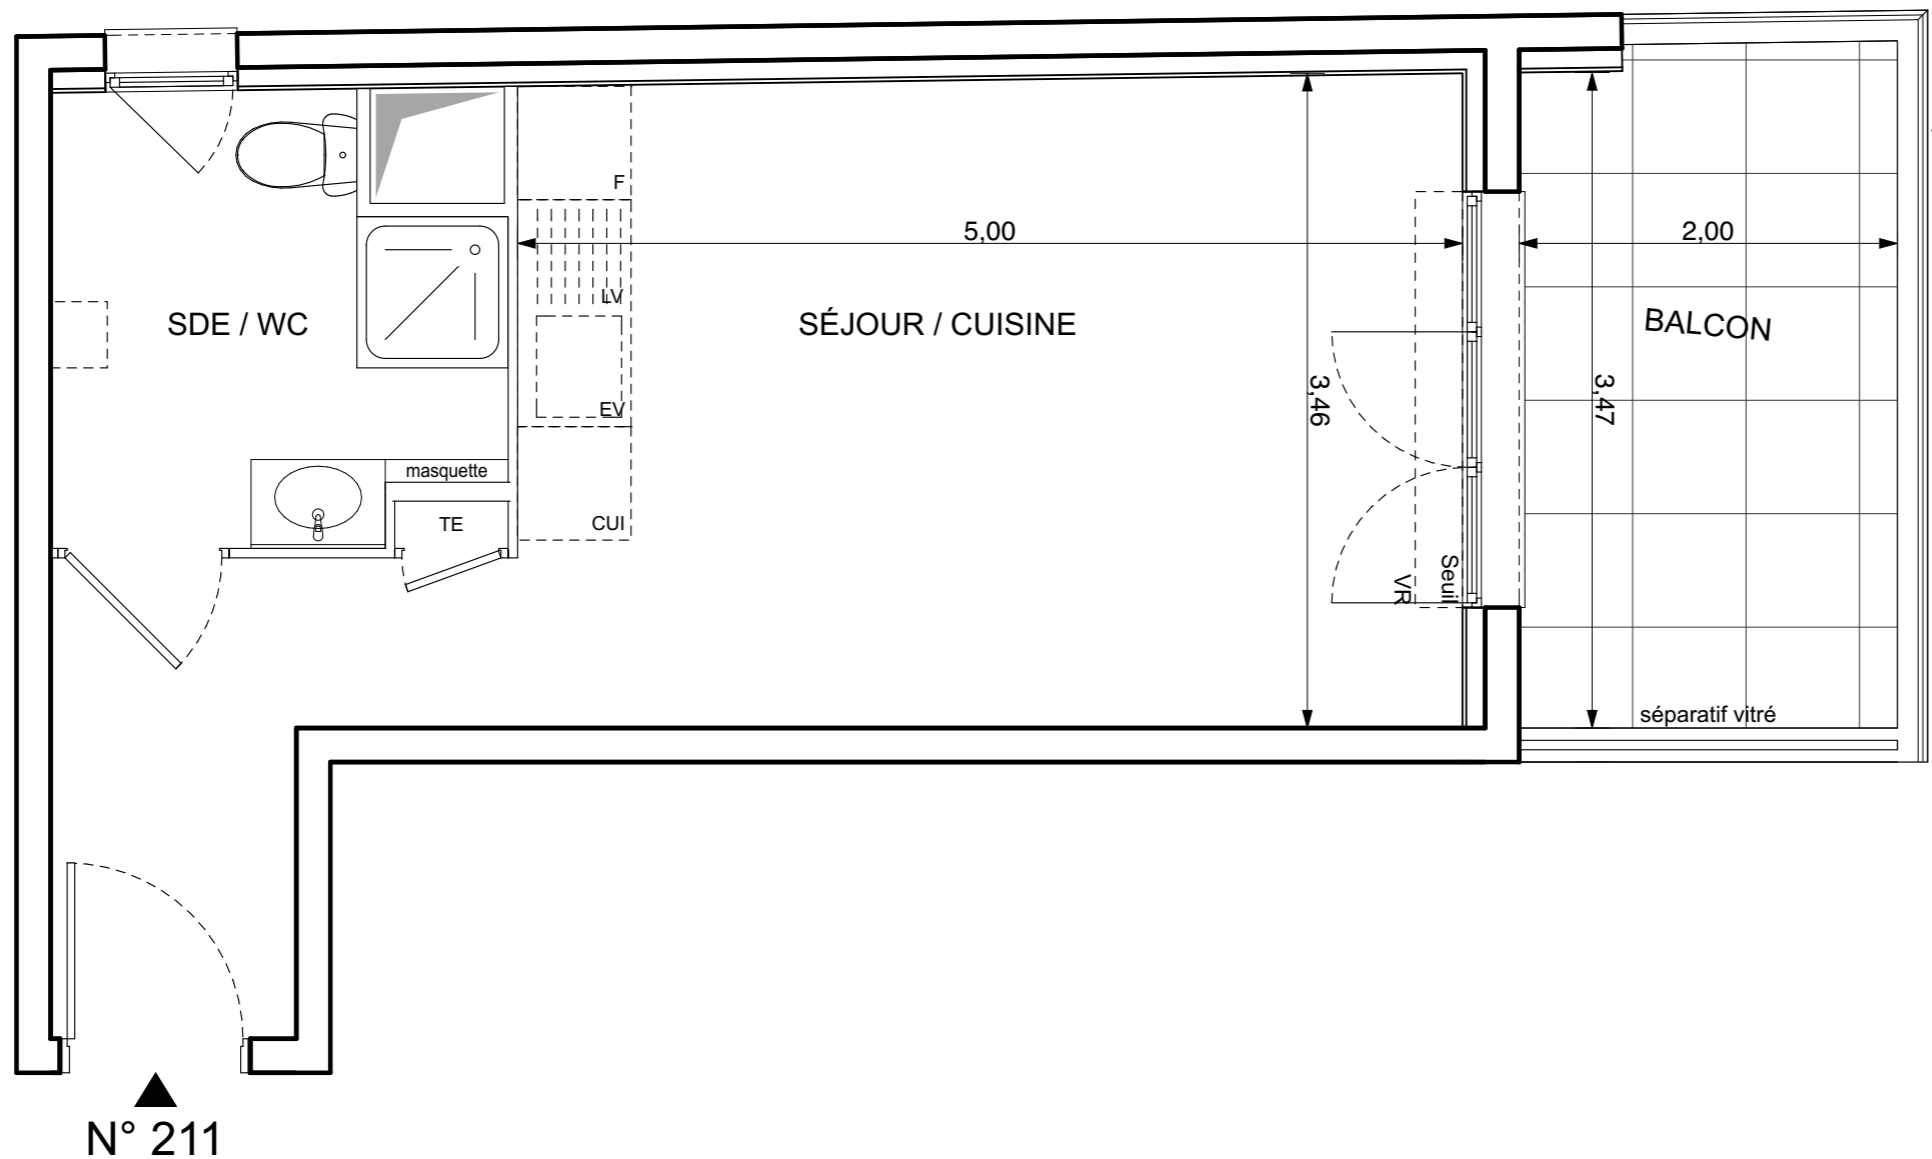

### Appartement de 1 pièce n° 211 au 2<sup>ème</sup> étage

SEJOUR / CUISINE	21,50 m <sup>2</sup>
SALLE D'EAU / WC	5,00 m <sup>2</sup>
SURFACE TOTALE HABITABLE	26,50 m <sup>2</sup>
BALCON	7,00 m <sup>2</sup>
SURFACE TOTALE PRIVATIVE	33,50 m <sup>2</sup>